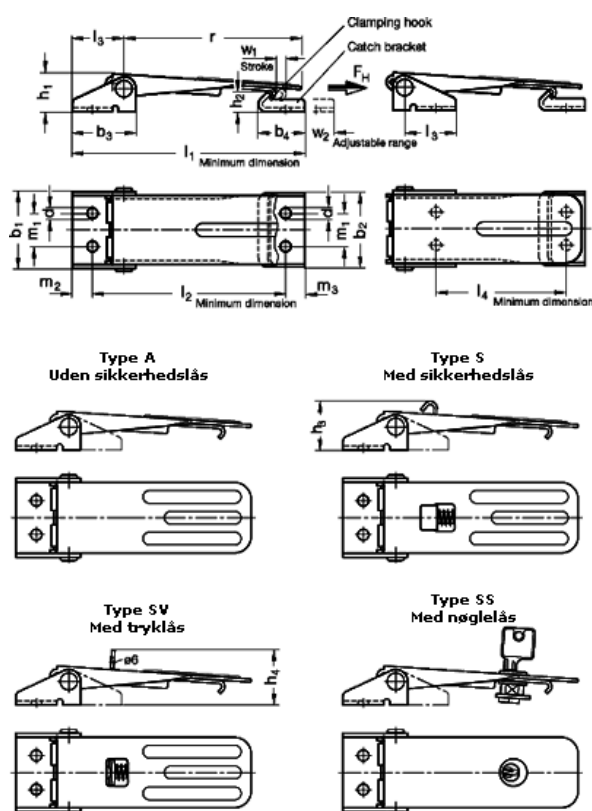

Varenummer: 201106062
 Beskrivelse: E+G Klee hurtigspænder
 GN 821-400-SV-ST-1

Mål

| | | | |
|--------------|---------------|------------------------|---------|
| $b_1 = 46,5$ | $h_4 = 32,5$ | N | = 4000 |
| $b_2 = 45$ | $l_1 = 144$ | r | = 107,5 |
| $b_3 = 38$ | $l_2 = 120,5$ | w_1 | = 6,5 |
| $b_4 = 27$ | $l_3 = 32$ | w_2 justerbar længde | = 18 |
| $d = 6,3$ | $l_4 = 83,5$ | | |
| $h_1 = 22$ | $m_1 = 20$ | | |
| $h_2 = 12$ | $m_2 = 12$ | | |
| $h_3 = 28,5$ | $m_3 = 11,5$ | | |